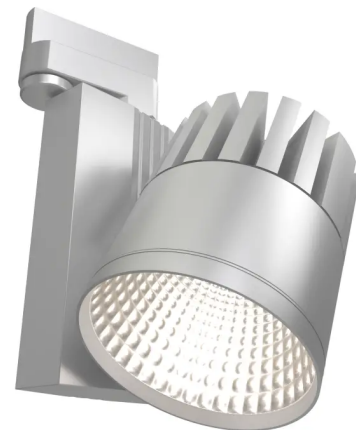

STROMSCHIENENSTRAHLER LED 40W

PRODUKTBESCHREIBUNG

Stromschienenstrahler LED 40W

LED Strahler 40W, 230V. Lichtleistung 3.600 Lumen, Farbtemperatur ca. 4.000K, Befestigung an 3~Stromschiene, schwenkbar, horizontal 330°/vertikal 355°, begrenzt flächige Beleuchtung, 60° Flood. Empfohlene Entfernung zum Beleuchtungsobjekt > 2 m.

SPEZIFIKATIONEN

Breite: 15,5 cm

Höhe: 20 cm

Tiefe: 10,1 cm

Gewicht: 1 kg

ab 65,63 € pro Stück