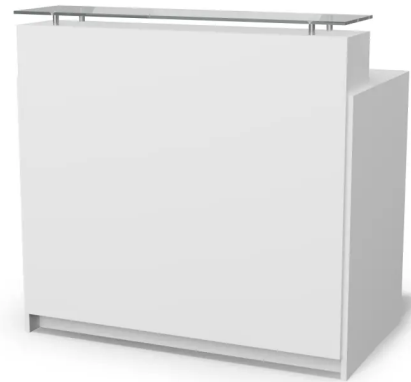

THEKE OTTAWA, WEISS

mit Sockel- und Barplatten-Hinterleuchtung

PRODUKTBESCHREIBUNG

Theke Ottawa, weiß

Theke: quaderförmig, Rückseite mit Türen verschlossen, ein Einlegeboden. Maße: 118 x 71 x 119 cm, Arbeitshöhe: 98,4 cm. Korpus, Arbeitsplatte, Einlegeboden und Türen aus KS-Material, 19 mm, weiß. Baraufsatz aus Klarglas (10 mm), auf Edelstahlstützen montiert. Sockel und Barplatte unterleuchtet. Kühlschrankeinbau möglich durch Entfernung des Einlegebodens und der Tür. Thekenfront durch Grafik individualisierbar. Grafikfläche: B x H - 1189 x 1040 mm.

SPEZIFIKATIONEN

	Breite: 118 cm		Beleuchtet
	Tiefe: 71 cm		Grafik optional
	Höhe: 119 cm		Verschließbar

ab 362,50 € pro Stück